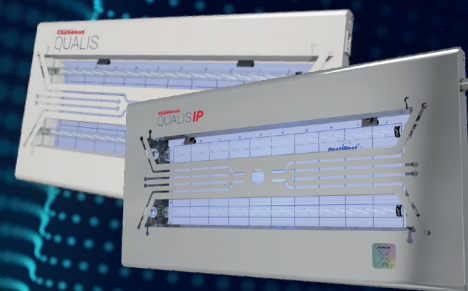

Qualis X i Qualis X IP to idealne uniwersalne rozwiązanie. Oferują wysoce skuteczną kontrolę owadów zarówno w zakładach przemysłowych, jak i miejscach publicznych.

Chameleon SIRIUS X

Elegancka i stylowa lampa Sirius X jest przeznaczona przede wszystkim dla miejsc wymagających większej dyskrecji. Idealnie wkomponuje się w wystrój każdej restauracji, kawiarni czy hotelu.

Chameleon EXG X

Przemysłowa lampa z certyfikatem ATEX wymagany dla obiektów, gdzie występują gazy, ciecze i ich opary. EXG X to właściwy wybór dla zakładów spożywczych, farmaceutycznych i petrochemicznych.

ON-TOP PRO2 X

Specjalnie zaprojektowana do umieszczania w sufitach podwieszanych. On-Top Pro2 X zapewnia dyskretną i skuteczną ochronę przed owadami latającymi.

Zeskanuj kod QR i
uzyskaj więcej informacji.