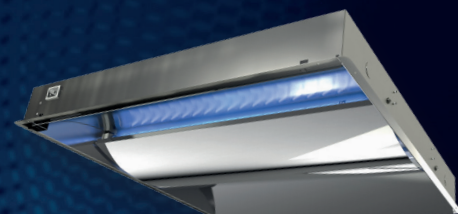

Qualis X i Qualis X IP to idealne uniwersalne rozwiązanie. Oferują wysoce skuteczną kontrolę owadów zarówno w zakładach przemysłowych, jak i miejscach publicznych.

Chameleon SIRIUS X

Elegancka i stylowa lampa Sirius X jest przeznaczona przede wszystkim dla miejsc wymagających większej dyskrecji. Idealnie wkomponuje się w wystrój każdej restauracji, kawiarni czy hotelu.

Chameleon EXG X

Przemysłowa lampa z certyfikatem ATEX wymagany dla obiektów, gdzie występują gazy, ciecze i ich opary. EXG X to właściwy wybór dla zakładów spożywczych, farmaceutycznych i petrochemicznych.

ON-TOP PRO2 X

Specjalnie zaprojektowana do umieszczania w sufitach podwieszanych. On-Top Pro2 X zapewnia dyskretną i skuteczną ochronę przed owadami latającymi.

Zeskanuj kod QR i
uzyskaj więcej informacji.