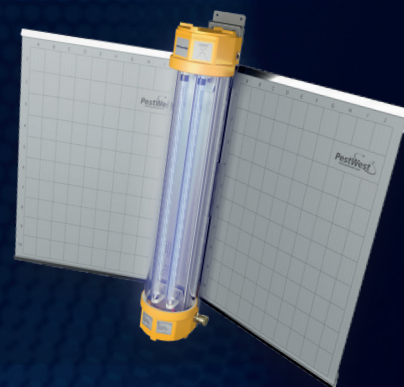

Qualis X i Qualis X IP to idealne uniwersalne rozwiązanie. Oferują wysoce skuteczną kontrolę owadów zarówno w zakładach przemysłowych, jak i miejscach publicznych.

Chameleon SIRIUS X

Elegancka i stylowa lampa Sirius X jest przeznaczona przede wszystkim dla miejsc wymagających większej dyskrecji. Idealnie wkomponuje się w wystrój każdej restauracji, kawiarni czy hotelu.

Chameleon EXG X

Przemysłowa lampa z certyfikatem ATEX wymagany dla obiektów, gdzie występują gazy, ciecze i ich opary. EXG X to właściwy wybór dla zakładów spożywczych, farmaceutycznych i petrochemicznych.